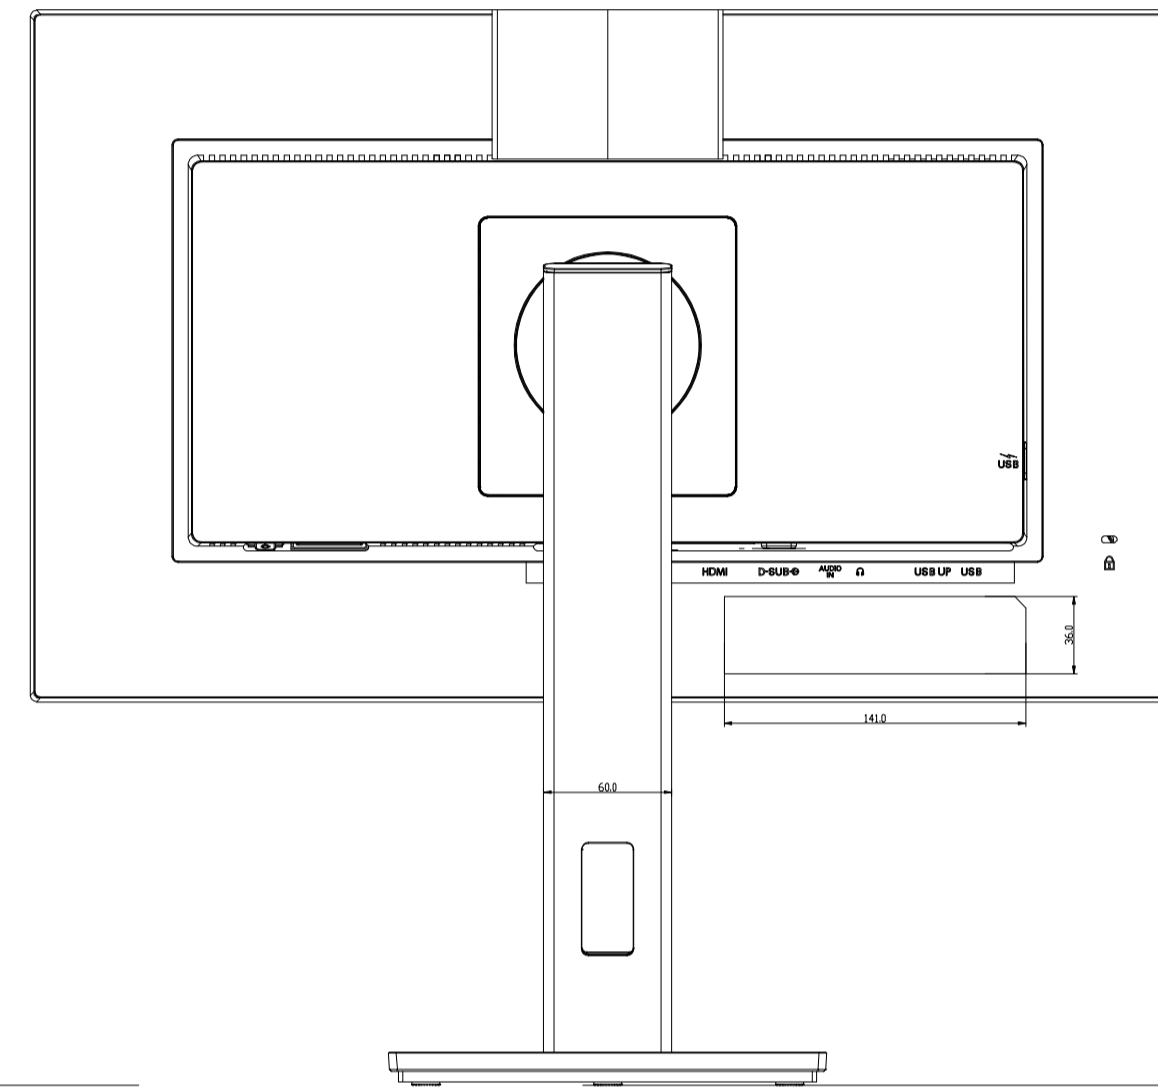

摄像头使用状态

Pivot 90°

Pivot 90°

MODEL : 242B1H		DRAWING :	
242B1H		01 UPDATE MODEL NAME	
NAME Monday.Zhou	SUPERS .		
TY	CHECK	DATE	