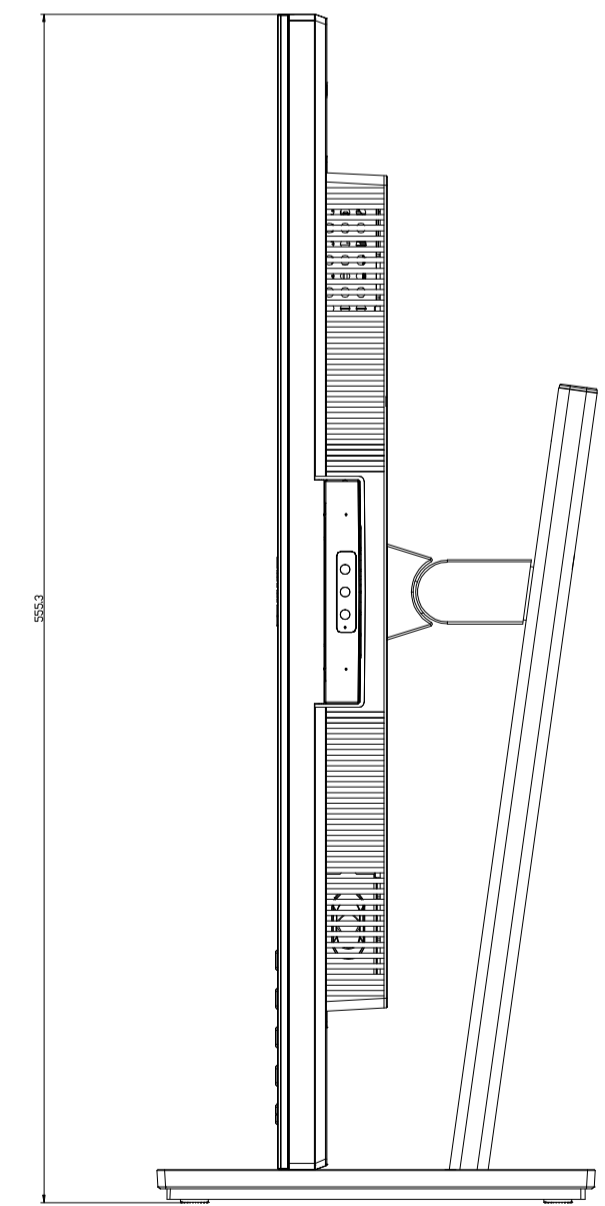

摄像头使用状态

Pivot 90°

Pivot 90°

MODEL : 242B1H		DRAWING :	
242B1H		01 UPDATE MODEL NAME	
NAME Monday.Zhou	SUPERS .		
TY	CHECK	DATE	