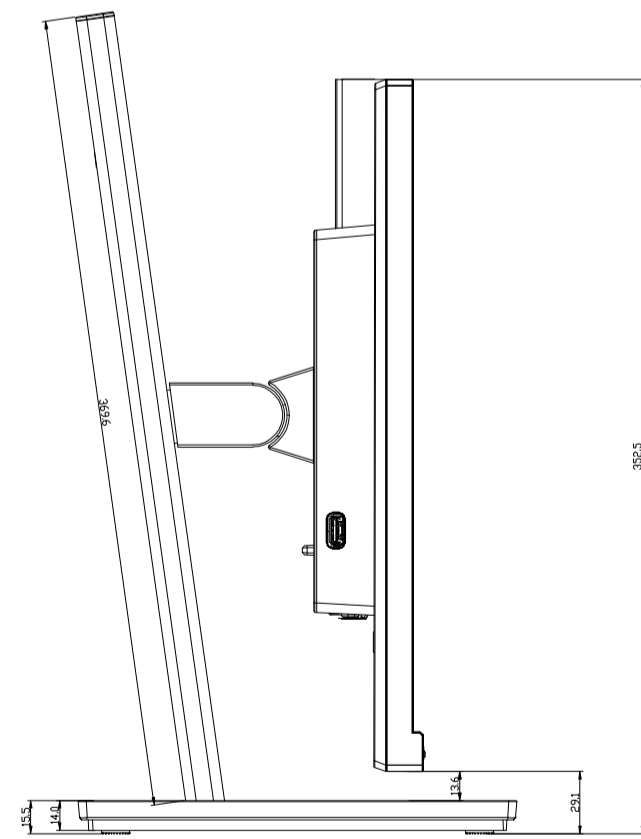

摄像头使用状态

Pivot 90°

Pivot 90°

MODEL : 242B1H		DRAWING :	
242B1H		01 UPDATE MODEL NAME	
NAME Monday.Zhou	SUPERS .		
TY	CHECK	DATE	