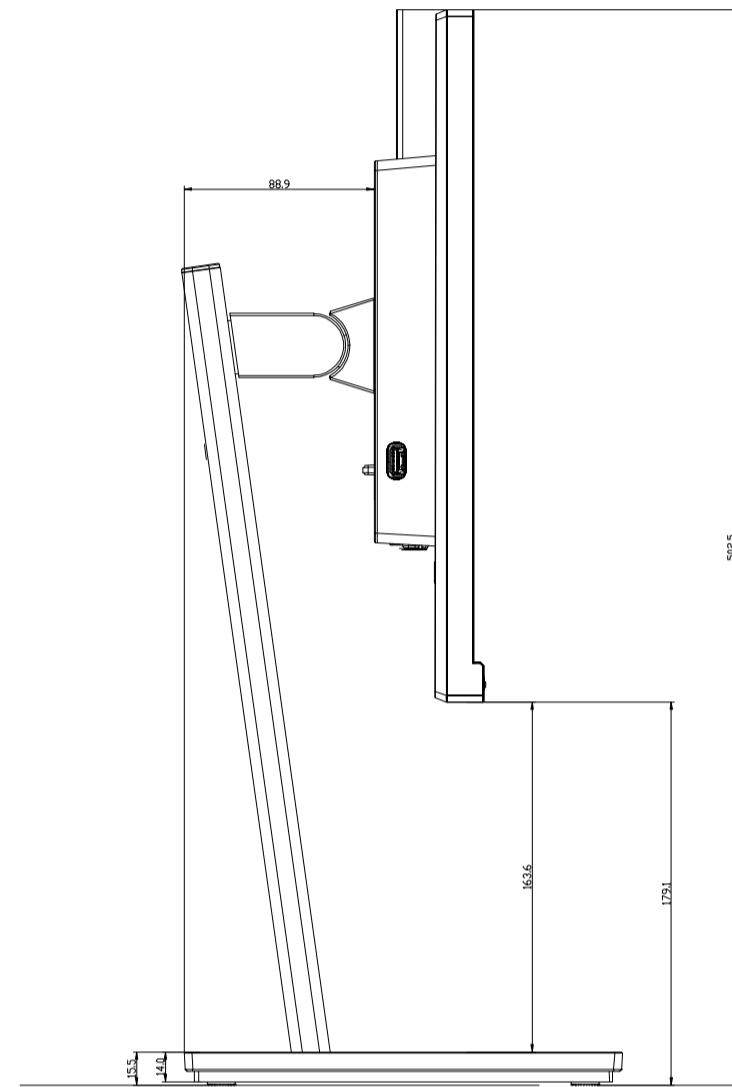

摄像头使用状态

Pivot 90°

Pivot 90°

MODEL : 242B1H		DRAWING :	
242B1H		01 UPDATE MODEL NAME	
NAME Monday.Zhou	SUPERS .		
TY	CHECK	DATE	