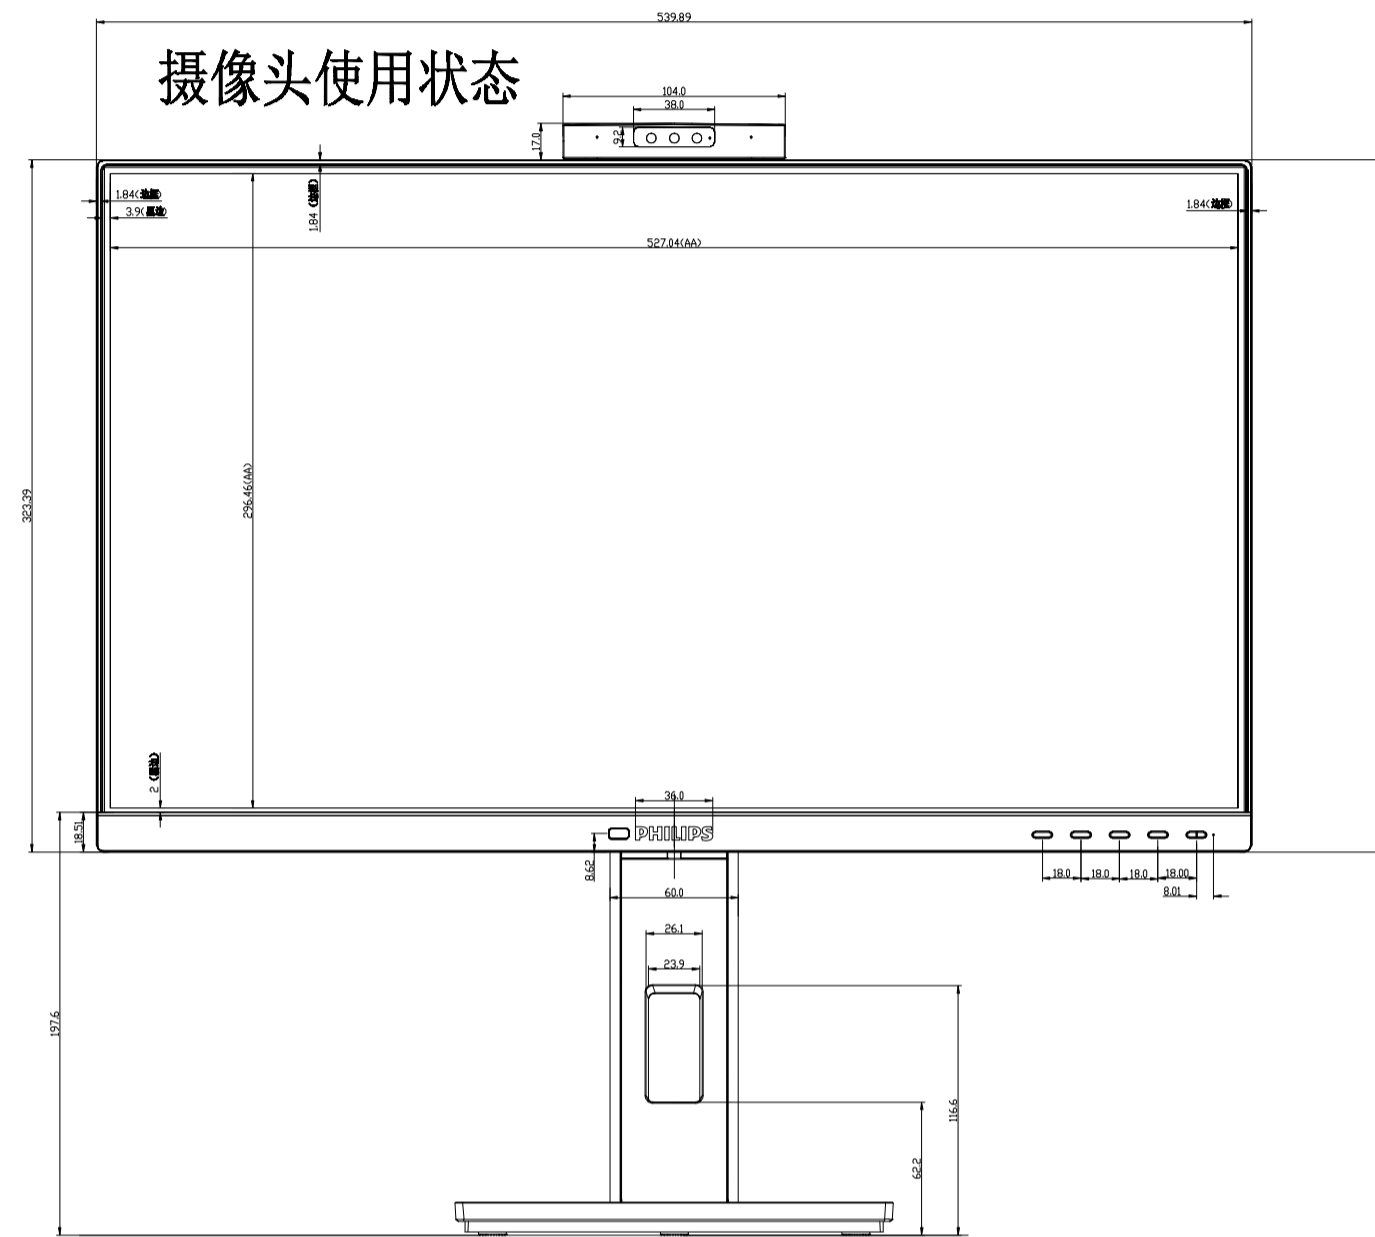

摄像头使用状态

Pivot 90°

Pivot 90°

MODEL : 242B1H		DRAWING :	
242B1H		01 UPDATE MODEL NAME	
NAME Monday.Zhou	SUPERS .		
TY	CHECK	DATE	