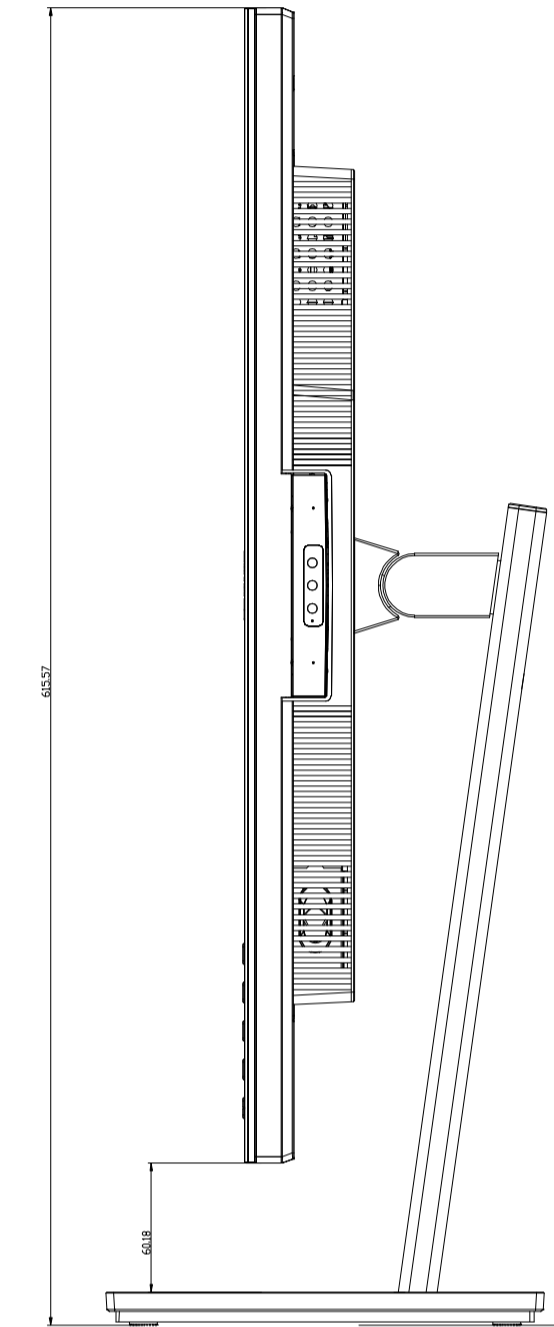

摄像头使用状态

Pivot 90°

Pivot 90°

MODEL : 242B1H		DRAWING :	
242B1H		01 UPDATE MODEL NAME	
NAME Monday.Zhou	SUPERS .		
TY	CHECK	DATE	