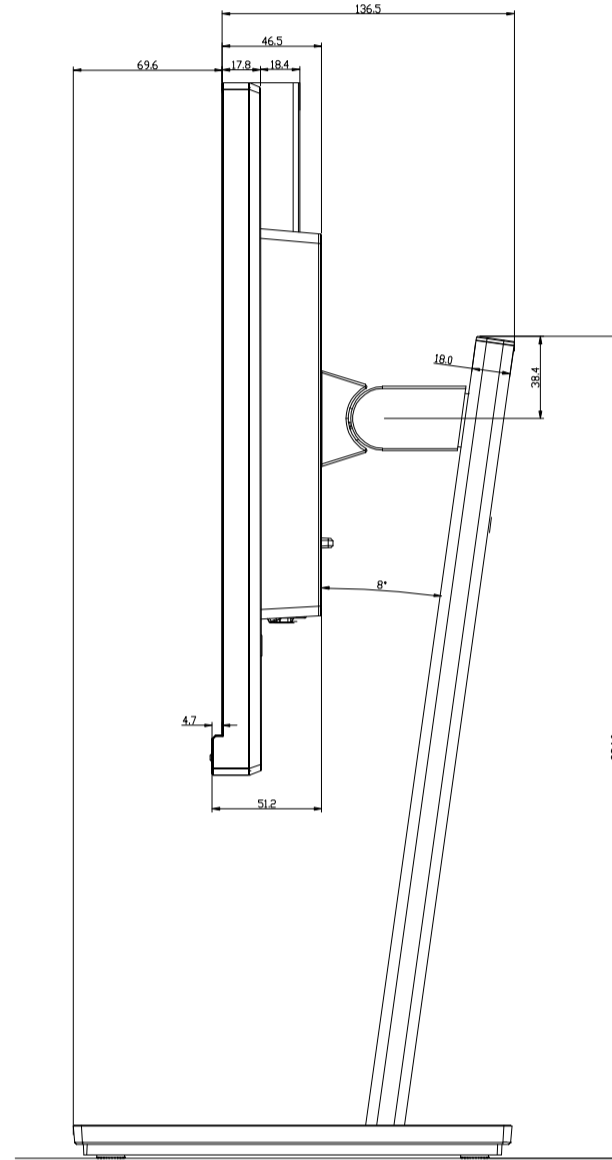

摄像头使用状态

Pivot 90°

Pivot 90°

MODEL : 242B1H		DRAWING :	
242B1H		01 UPDATE MODEL NAME	
NAME Monday.Zhou	SUPERS .		
TY	CHECK	DATE	