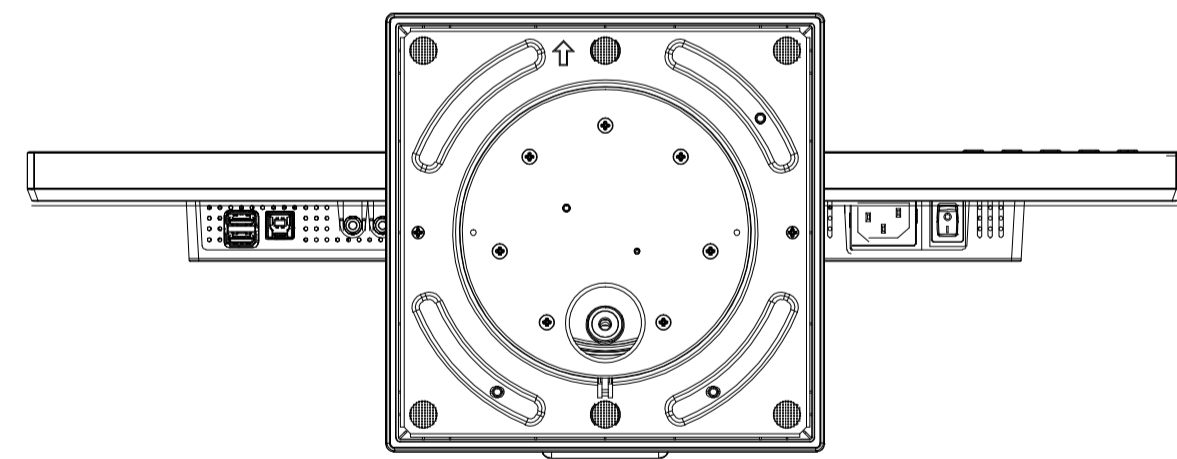

摄像头使用状态

Pivot 90°

Pivot 90°

MODEL : 242B1H		DRAWING :	
242B1H		01 UPDATE MODEL NAME	
NAME Monday.Zhou	SUPERS .		
TY	CHECK	DATE	